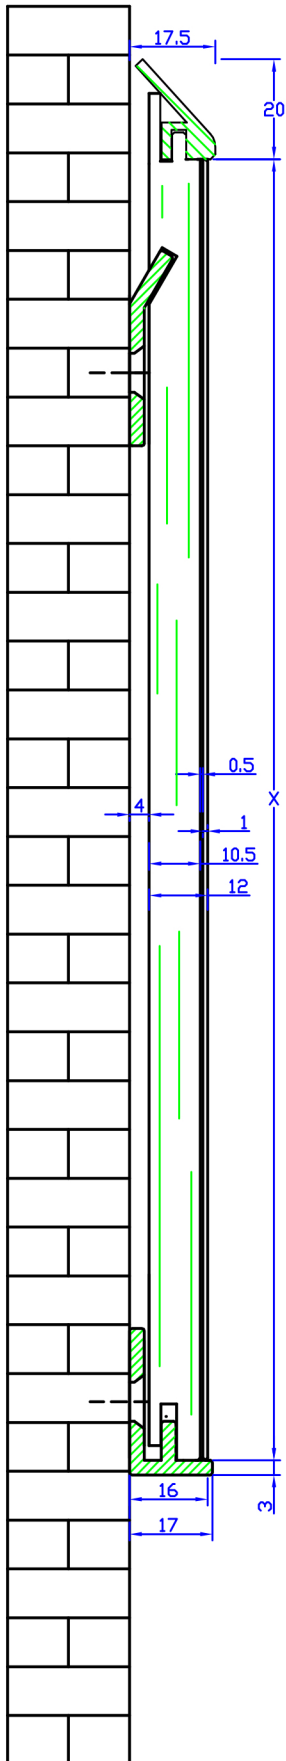

Material=Impact_10.5mm
 Metall 1mm

system duplex			
WM22	Duplex GmbH	Stand	07/2012
IMPACT	Pfarrer-Steinberger-Straße 18		
METALL	94431 Pilsting		
	Tel. (09953)9305-0		
	Fax. (09953)9305-38		
			
© Alle Rechte vorbehalten, Duplex GmbH Konstruktionsänderungen bleiben vorbehalten!			