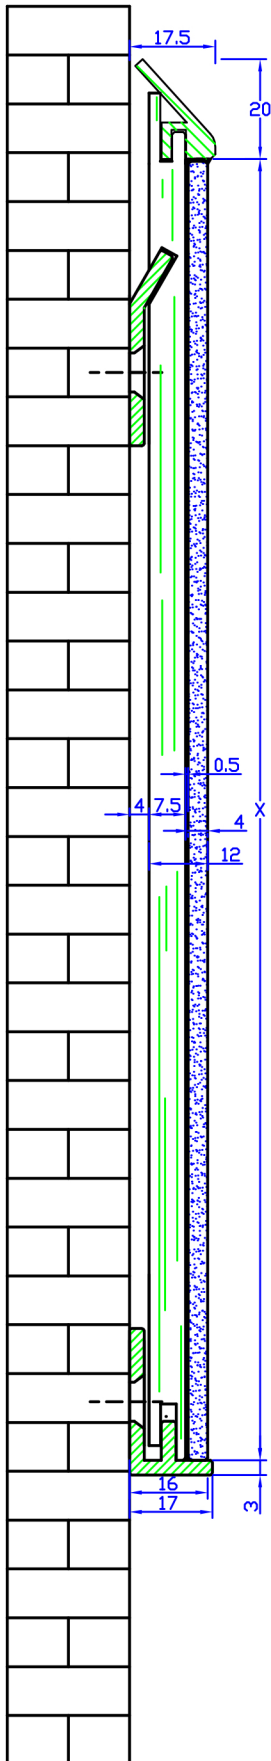

Material=Impact_7.5mm
 ESG-Glas,4mm

system duplex			
WG22 IMPACT GLAS	Duplex GmbH	Stand	07/2012
	Pfarrer-Steinberger-Straße 18		
	94431 Pilsting		
	Tel. (09953)9305-0		
	Fax.(09953)9305-38		
			
© Alle Rechte vorbehalten, Duplex GmbH Konstruktionsänderungen bleiben vorbehalten!			