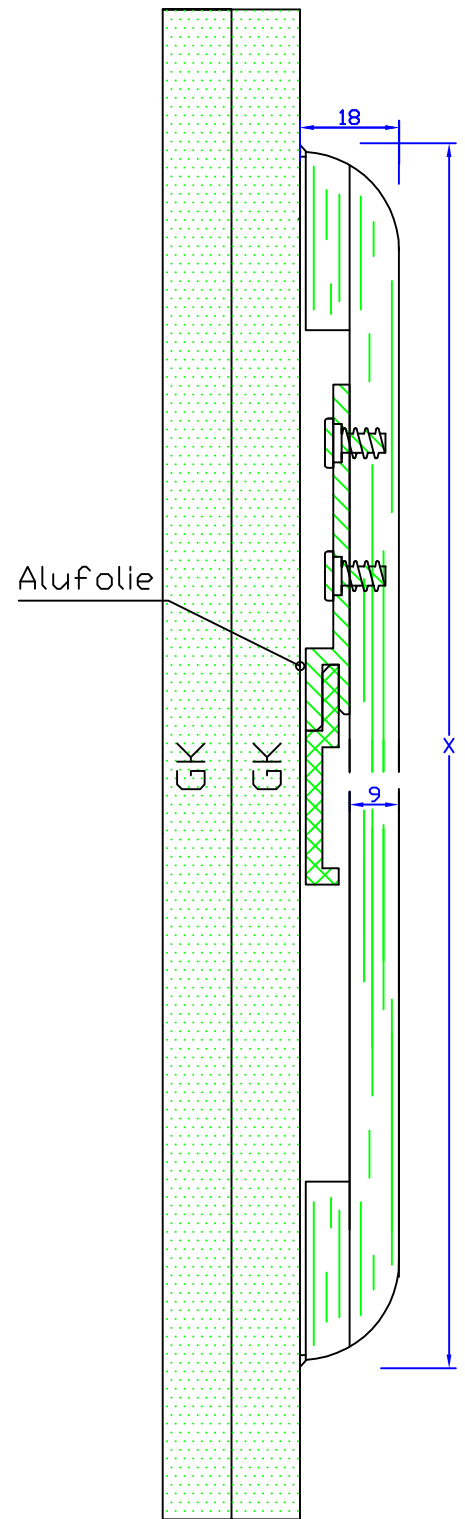

Variante 1

Variante 2

Variante 3

system duplex		
W3	Duplex GmbH	Stand 01/2007
	Pfarrer-Steinberger-Straße 18	
	94431 Pilsting	
	Tel. (09953)9305-0	
	Fax.(09953)9305-38	
© Alle Rechte vorbehalten Konstruktionsänderungen bleiben vorbehalten!		
		 system Duplex