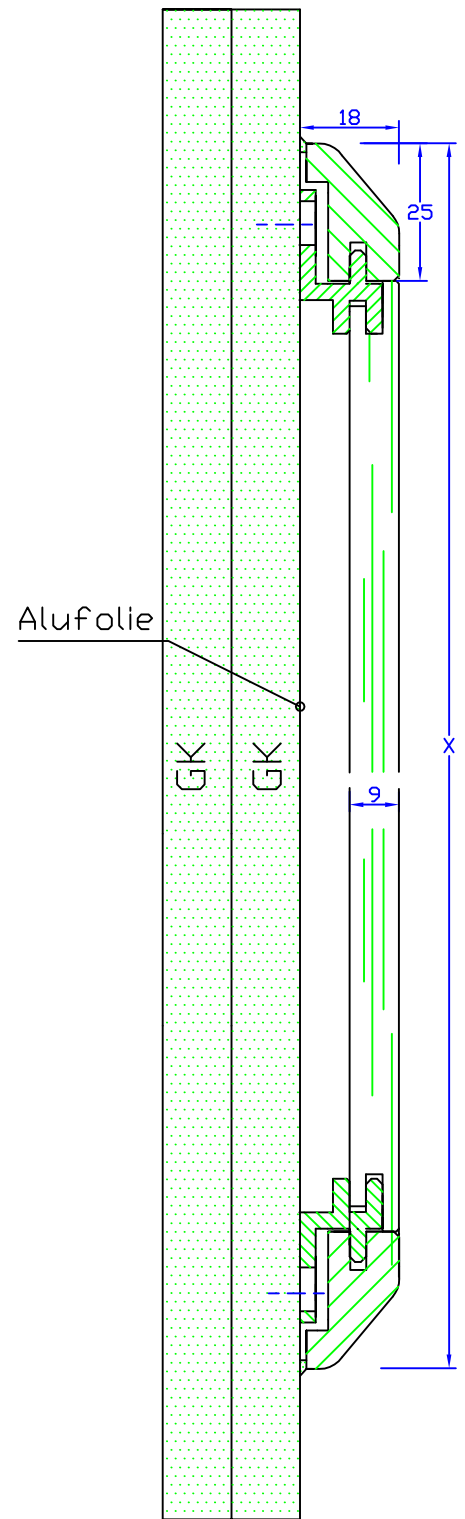

Variante 1

Variante 2

Variante 3

system duplex			
W1	Duplex GmbH	Stand	01/2007
	Pfarrer-Steinberger-Straße 18		
	94431 Pilsting		
	Tel. (09953)9305-0		
Fax.(09953)9305-38			
© Alle Rechte vorbehalten Konstruktionsänderungen bleiben vorbehalten!			