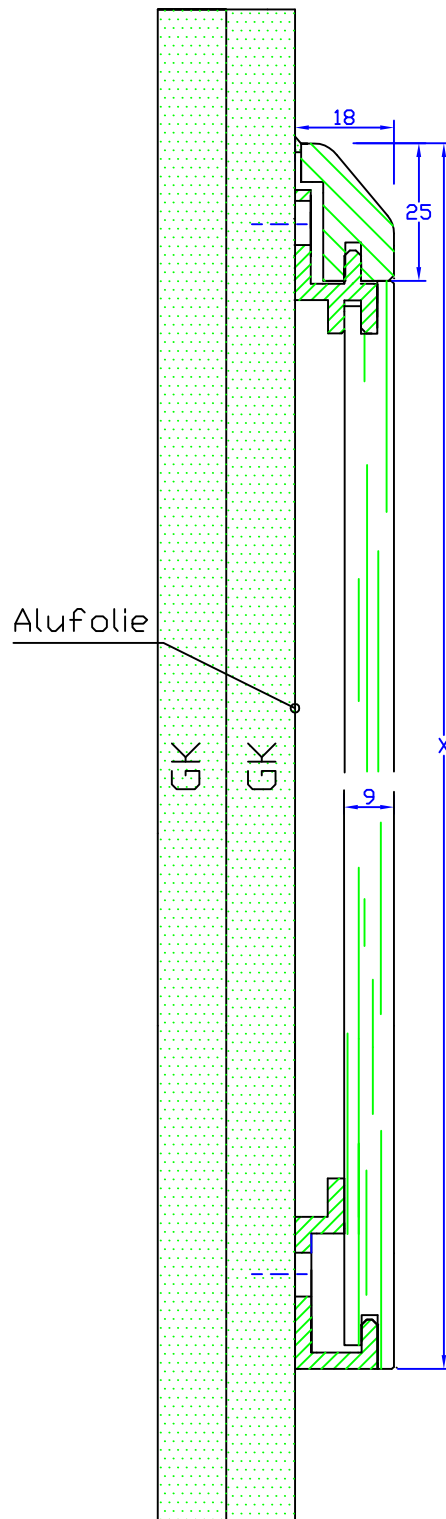

Variante 1

Variante 2

Variante 3

system duplex			
W1	Duplex GmbH	Stand	01/2007
	Pfarrer-Steinberger-Straße 18		
	94431 Pilsting		
	Tel. (09953)9305-0		
Fax.(09953)9305-38			
© Alle Rechte vorbehalten Konstruktionsänderungen bleiben vorbehalten!			